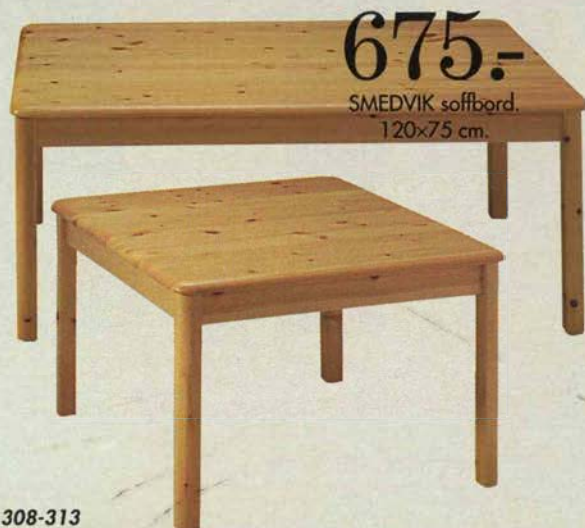

HENRIKSBERG soffa.

Klädsel "Vissle" beige, se sid 57 — **4.990.-**
HAVBRO matta. 170x240 cm — **1.990.-**

SMEDVIK soffbord ►

Klarlackerad furu. Sarg och ben av massivträ. Mjukt rundade kanter. ● möbelfakta
75x75 cm.
Höjd 48 cm — **595.-**
120x75 cm.
Höjd 48 cm — **675.-**

◀ TINNELE satsbord.

Design: Knut Hagberg/
Marianne Hagberg.
Klarlackerad furu. Tre
bord i ett. 58x55 cm.
Höjd 44 cm — **995.-/sats**

675.-

SMEDVIK soffbord.
120x75 cm.

INGO 120x71 cm

445.-

▲ INGO soffbord.

Obehandlad massiv furu. ●möbelfakta
71x71 cm. Höjd 50 cm _____ 345.-
120x71 cm. Höjd 50 cm _____ 445.-

HALSA rullbord ▶

Skiva av furufanerad eller
vitlackerad spånskiva.
Sarg och ben av massivträ.
Hopfällt 70x50 cm.
Utfällt 140x50 cm.
Höjd 65 cm _____ 725.-

725.-

HALSA rullbord

*Vik ut, duka, rulla in,
servera – och rulla ut.*